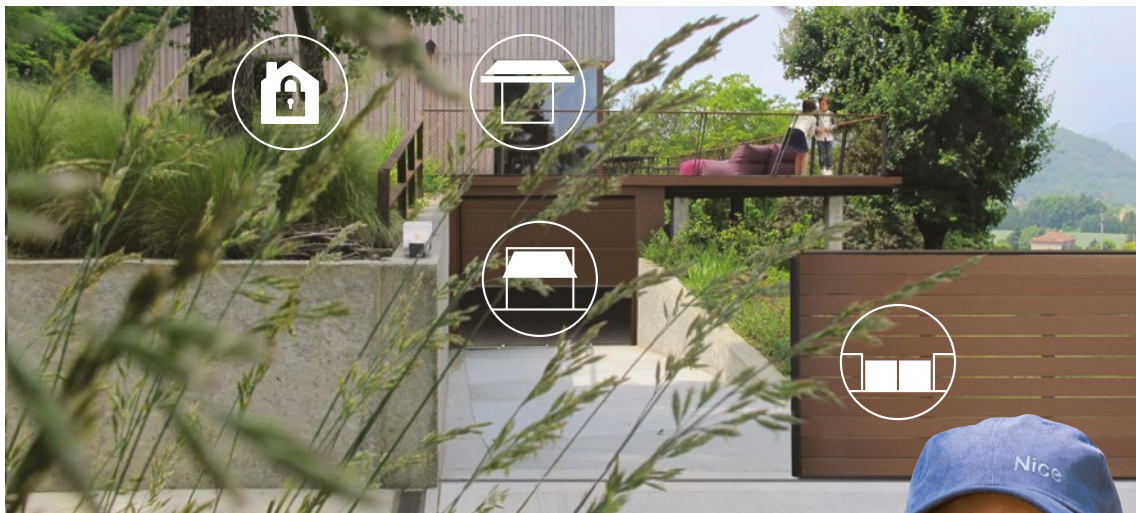

Per avere tutta la casa sotto controllo affidati agli specialisti Nice!

Sistemi di automazione e di comando per cancelli, porte da garage, tende, tapparelle e sistemi di allarme, gestiti in modo integrato attraverso interfacce intelligenti e intuitive: soluzioni, pratiche funzionali ed eleganti per vivere al meglio ogni spazio.

Scopri tutte le novità del sistema bidirezionale sul sito Niceforyou.com o chiedile al tuo installatore Nice di fiducia.

Nice

Niceforyou.com