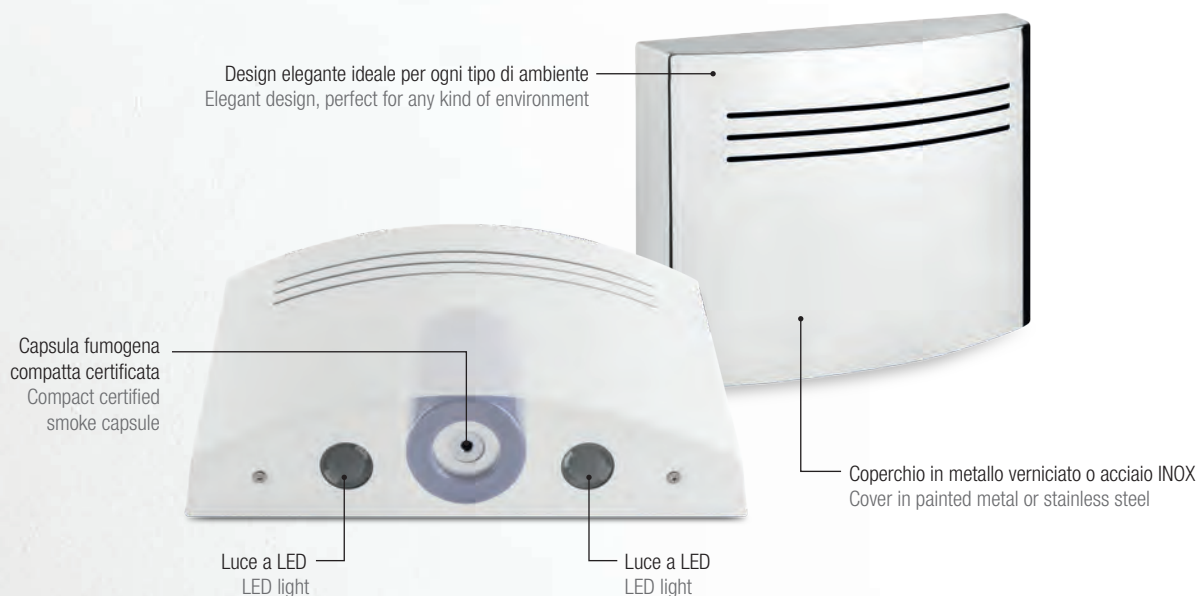

ONDA VF

LA SICUREZZA ANCHE DOVE NON SI VEDE
SECURITY EVEN WHERE YOU CAN'T SEE IT

ONDA VF

**SICUREZZA MODERNA,
DESIGN PER I TUOI AMBIENTI.**

MODERN SECURITY,
DESIGN FOR YOUR HOME.

Onda VF è la prima lampada a LED concepita per funzionare come sistema di protezione antifurto. E' dotata di un'innovativa capsula fumogena certificata, in grado di saturare un ambiente di 100 metri cubi in pochi secondi. La scarica di fumo crea una vera e propria barriera visiva consentendo, più di ogni altro dispositivo di sicurezza, di sventare qualsiasi intento di furto o intrusione.

Onda VF is the first LED lamp conceived to function as anti-intrusion protection system. It is equipped with an innovative certified smoke capsule, able to saturate a 100 cubic meter environment in a few seconds. The smoke discharge creates a real optical barrier, allowing to stop any robbery or intrusion attempt better than any other security device.

ONDA VF PERCHÉ / WHY ONDA VF:

- ✓ È un complemento di arredo che cela uno dei più efficaci dispositivi antintrusione
It is a piece of furniture that hides one of the most effective anti-intrusion devices
- ✓ È di semplice installazione e utilizzo
It is easy to install and to use
- ✓ Presenta dimensioni ridotte e risulta adatto a tutti i tipi di ambiente
It is suitable to any kind of environment thanks to its small size
- ✓ È un prodotto certificato e assolutamente innocuo per persone e cose
It is a certified product, absolutely safe for people and things
- ✓ Offre performance ottimizzate
It offers optimised performances
- ✓ È messo a punto per colpire la parte "emozionale" costringendo alla fuga
It is conceived to hit the "emotional" part, forcing to leave the room