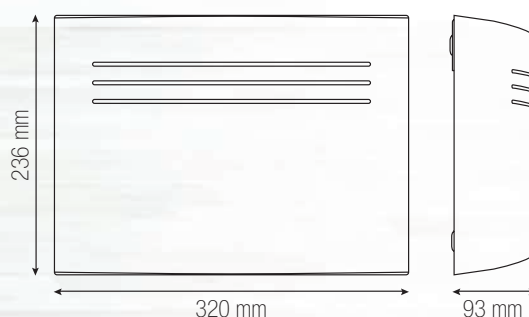

PERSONALIZZAZIONI CUSTOMIZATIONS

Adesivi - Serigrafie - Decalco
Embossed stickers - Serigraphies - Decal